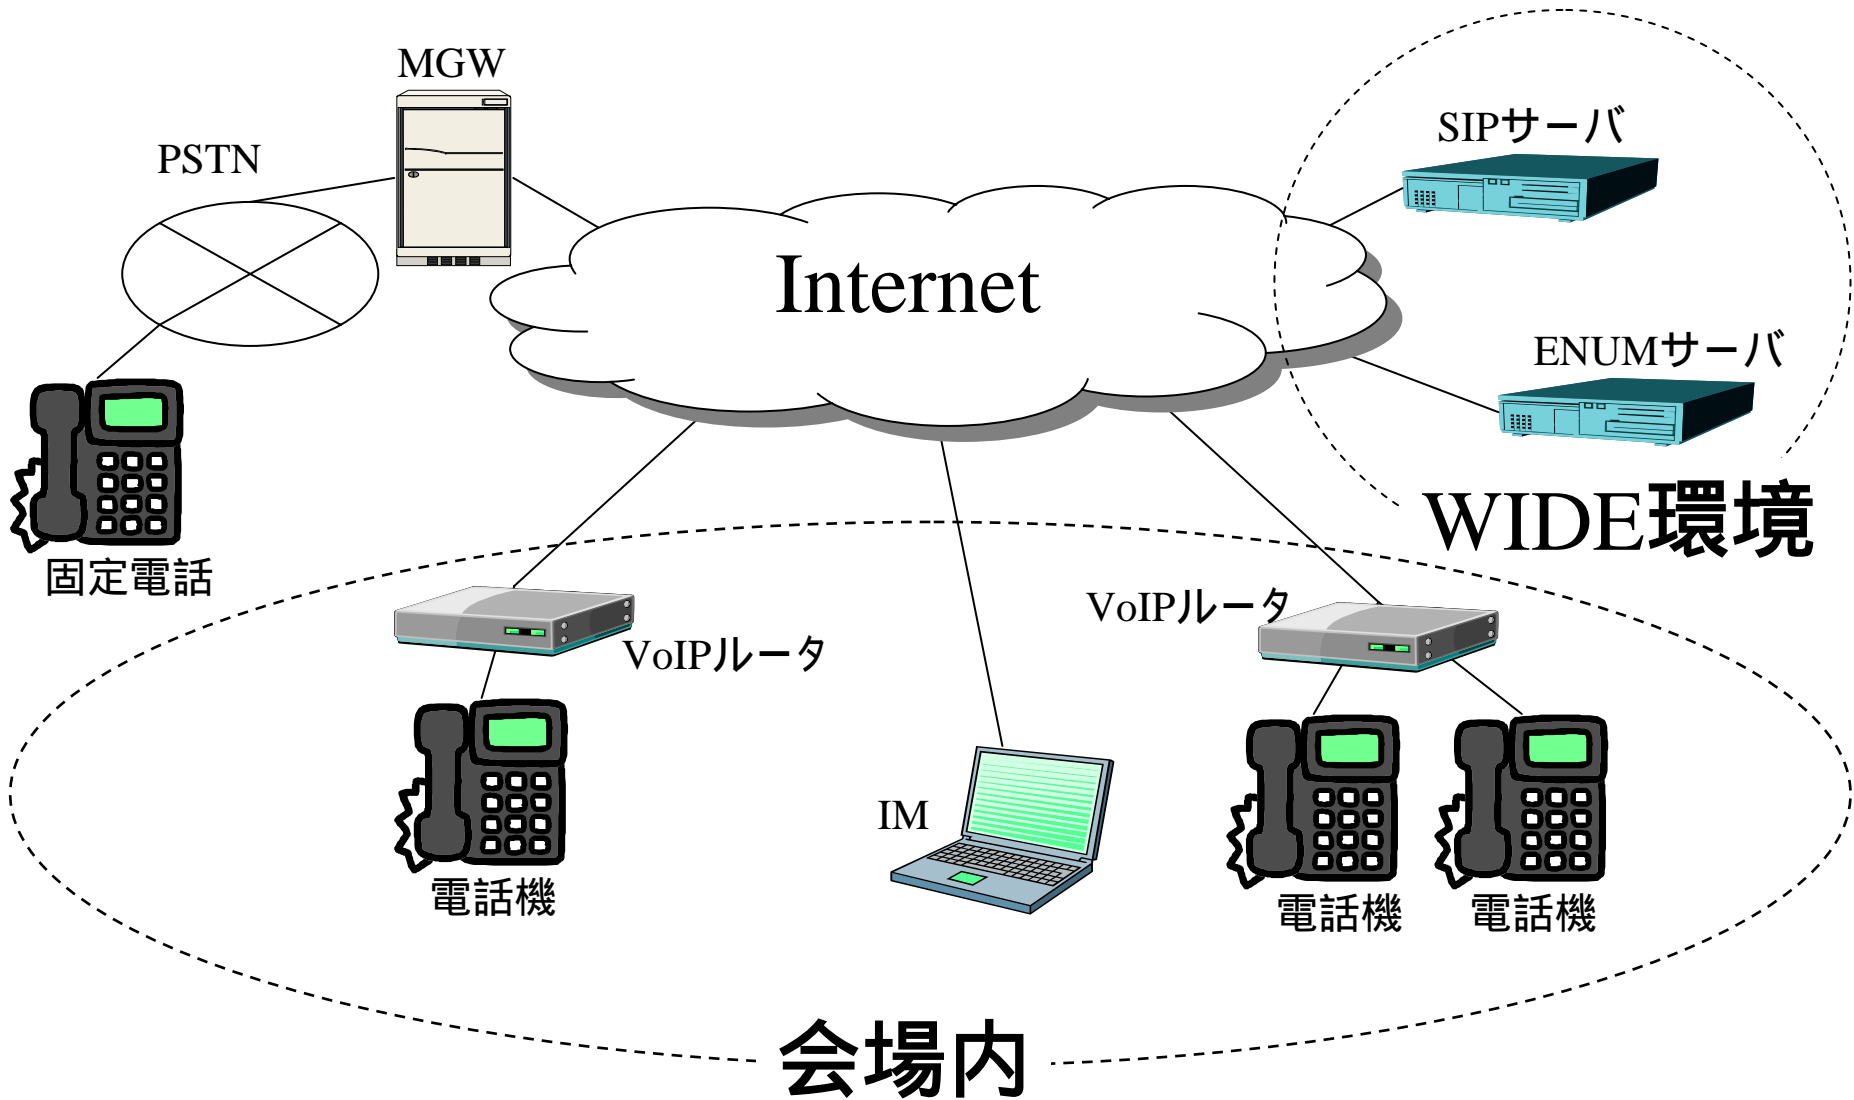

デモンストレーション

2003年9月17日

ENUM講演会

米谷嘉朗 <yone@jprs.co.jp>

デモ環境の構成

デモ環境のENUM

- WIDEの実験環境
 - ENUM Like System
- ENUM番号はWIDEのサブドメイン配下
 - 番号割当は独自方式
 - E.164番号も追加可能
- SIPサーバがWIDE環境のENUMを参照するようになっている

SIP Server & ENUM interwork

デモ1: 電話機 電話機

デモ2: 電話機 固定電話

デモ3: 電話機 電話機

デモ4: 電話機 IM