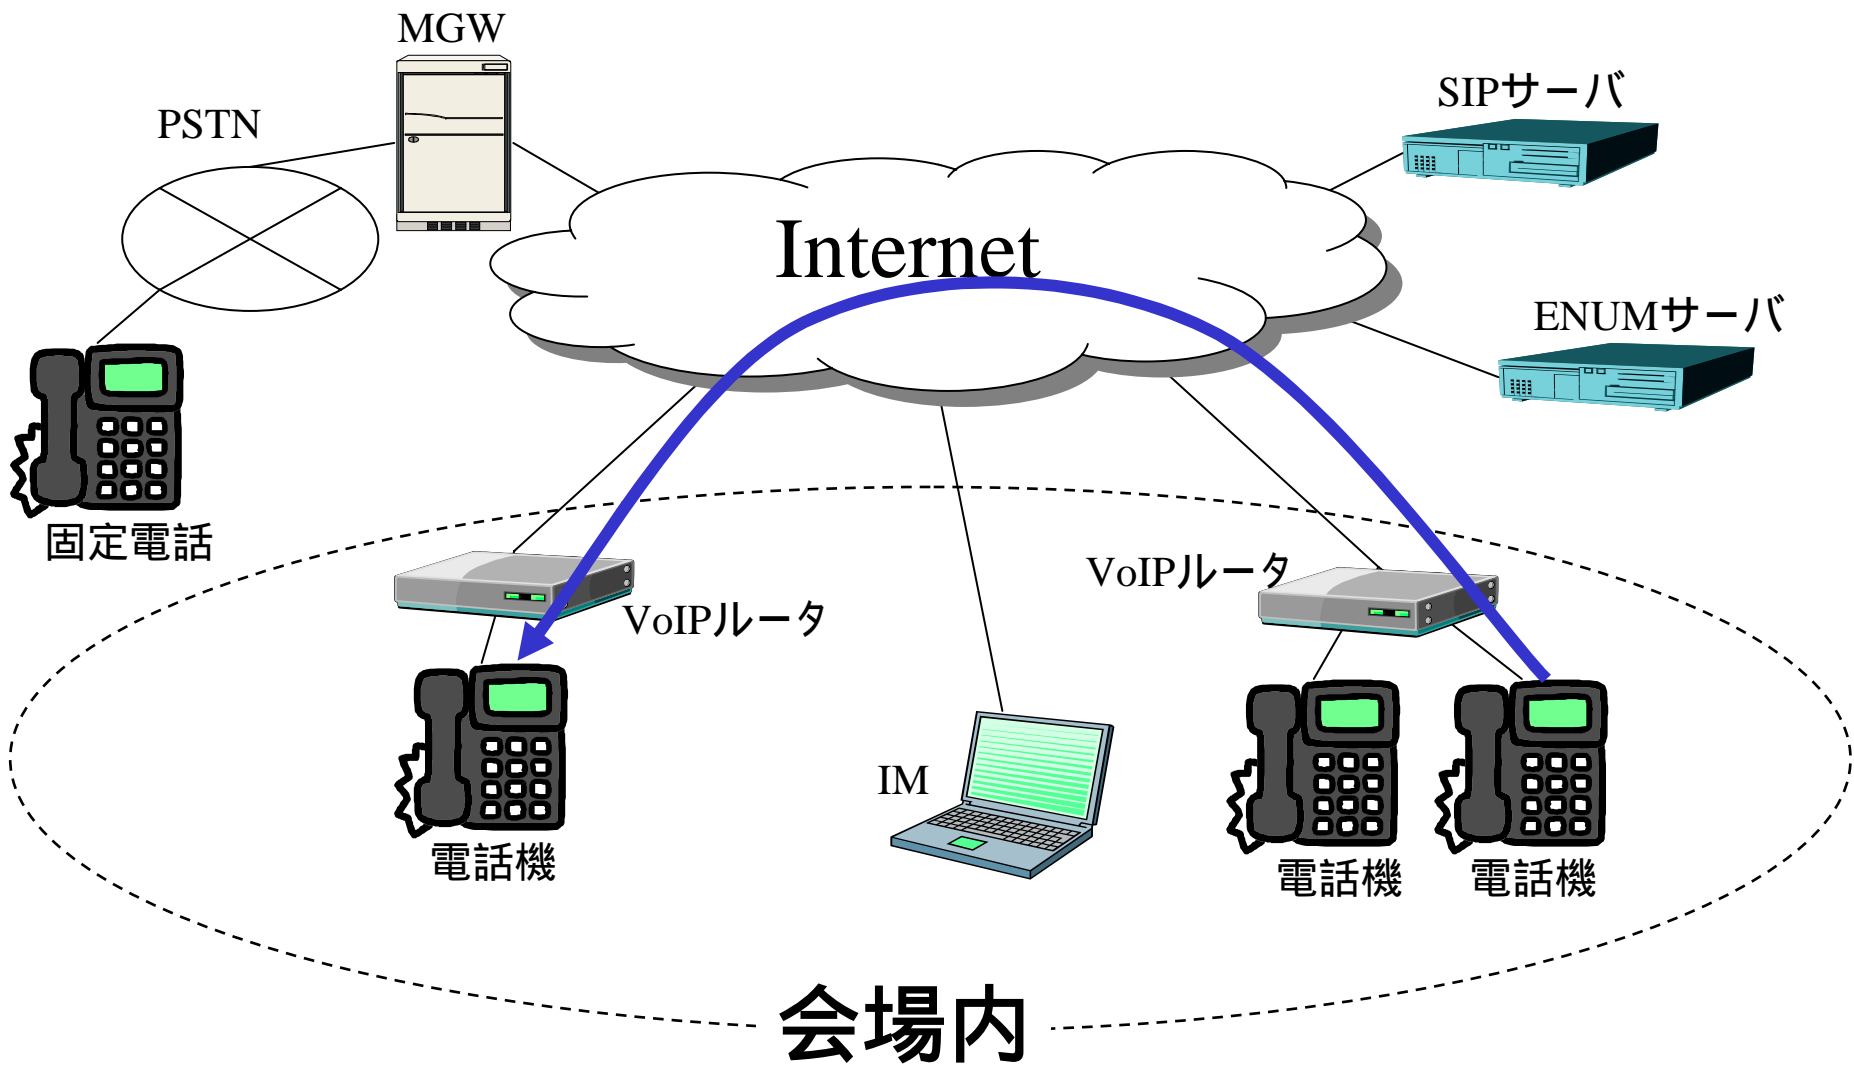

デモ1: 電話機 電話機