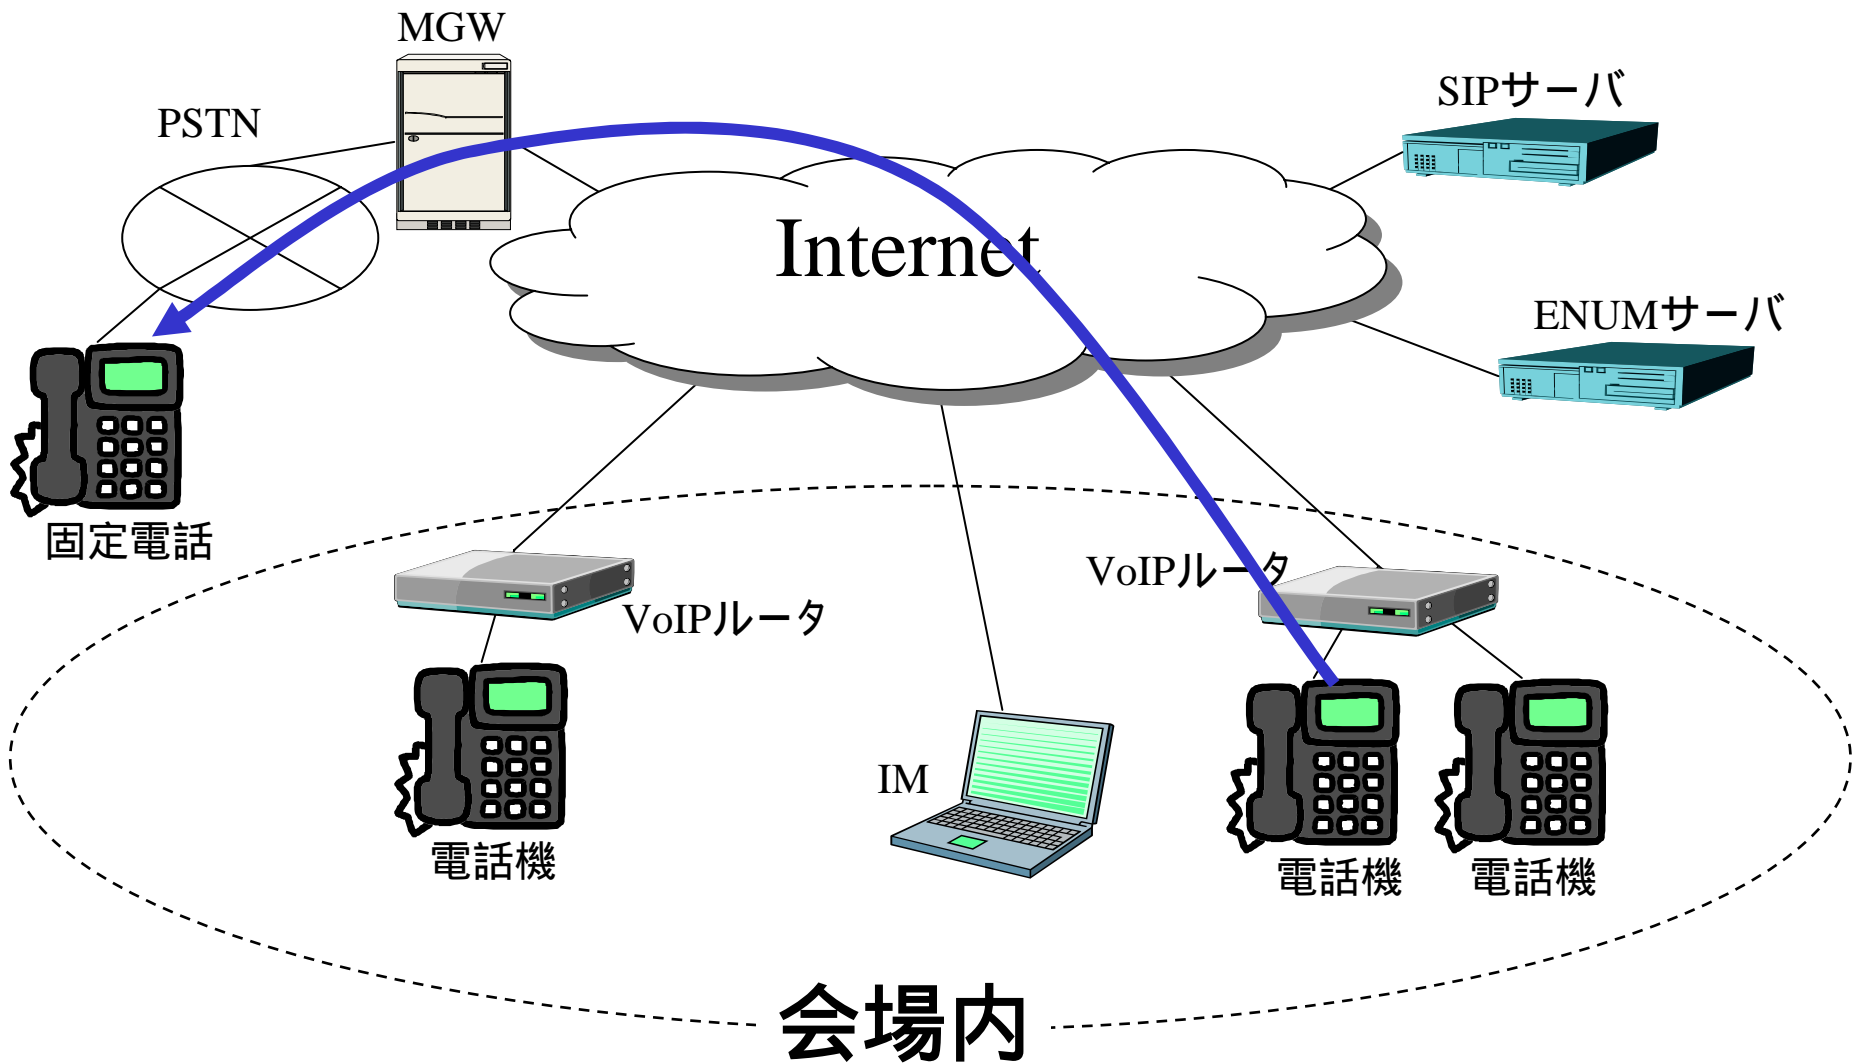

デモンストレーション

2003年9月17日

ENUM講演会

米谷嘉朗 <yone@jprs.co.jp>

デモ環境の構成

デモ環境のENUM

- WIDEの実験環境
 - ENUM Like System
- ENUM番号はWIDEのサブドメイン配下
 - 番号割当は独自方式
 - E.164番号も追加可能
- SIPサーバがWIDE環境のENUMを参照するようになっている

SIP Server & ENUM interwork

デモ1: 電話機 電話機

デモ2: 電話機 固定電話

デモ3: 電話機 電話機

デモ4: 電話機 IM