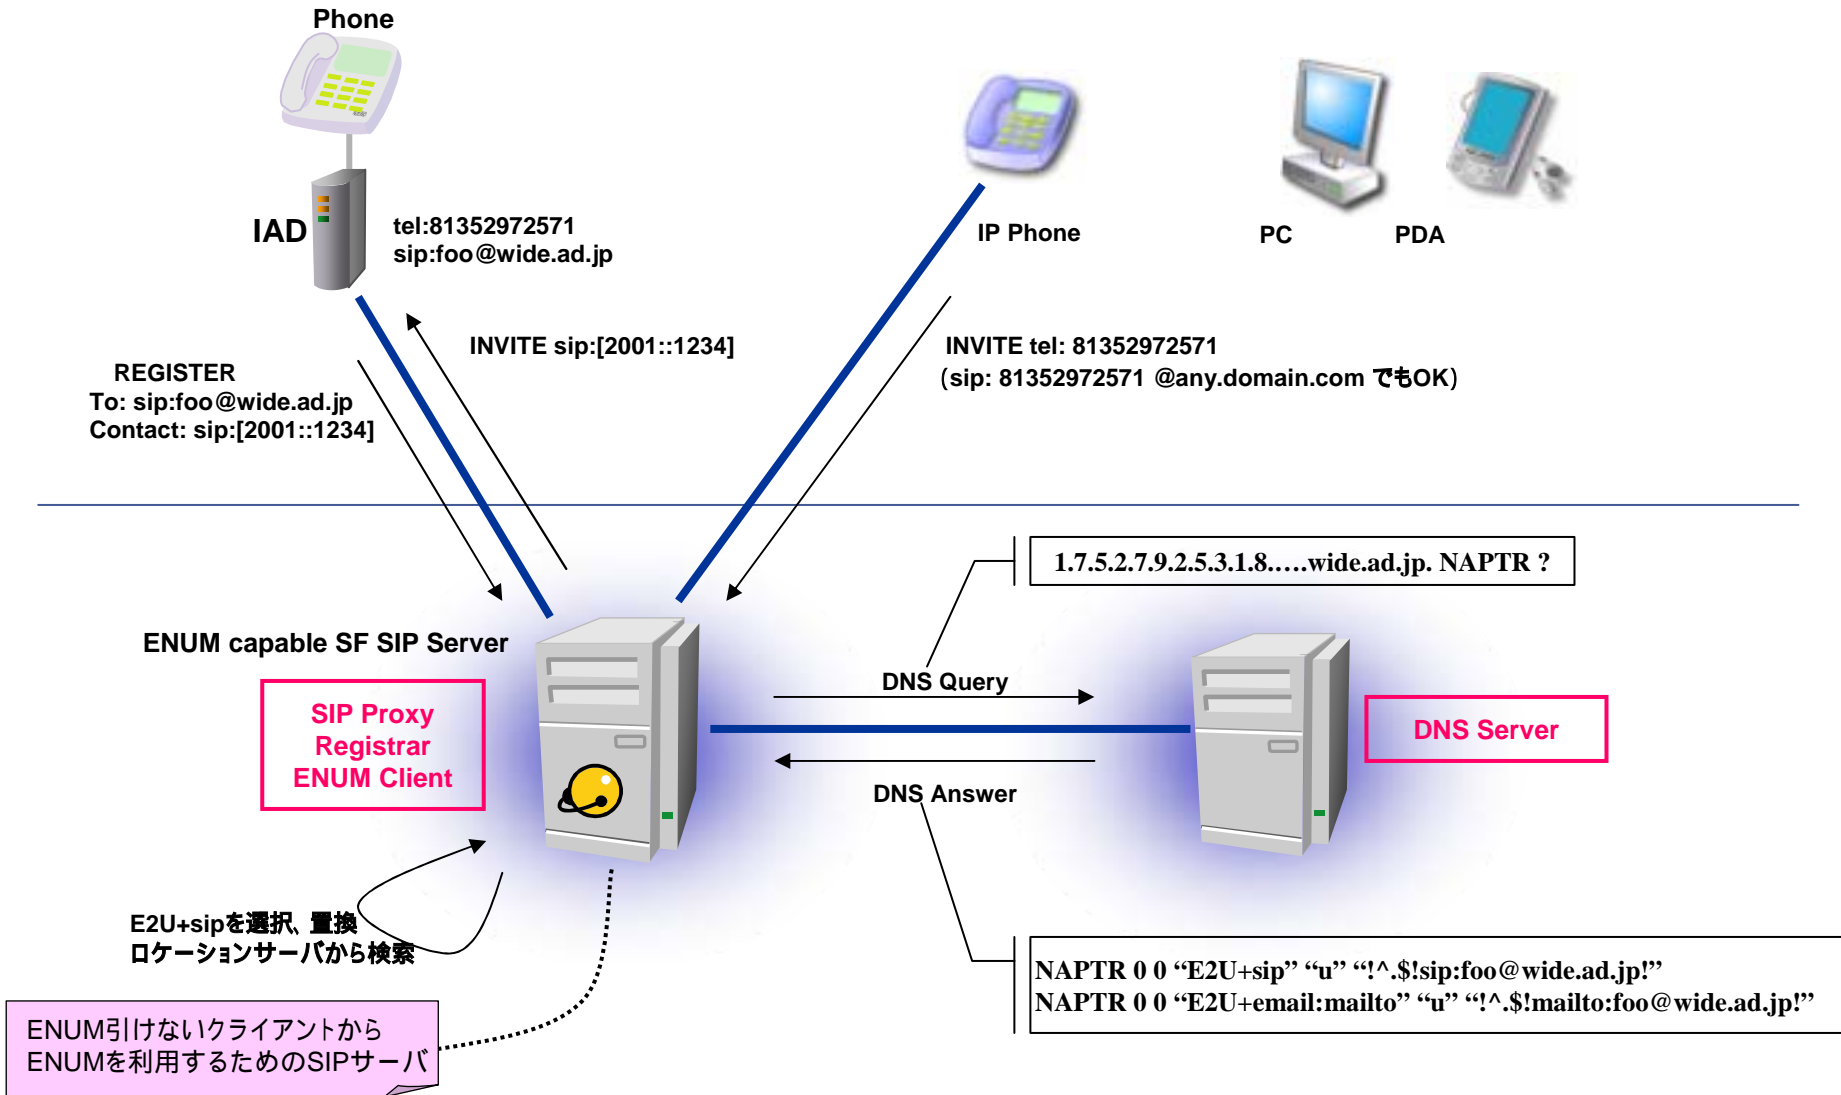

デモンストレーション

2003年9月17日

ENUM講演会

米谷嘉朗 <yone@jprs.co.jp>

デモ環境の構成

デモ環境のENUM

- WIDEの実験環境
 - ENUM Like System
- ENUM番号はWIDEのサブドメイン配下
 - 番号割当は独自方式
 - E.164番号も追加可能
- SIPサーバがWIDE環境のENUMを参照するようになっている

SIP Server & ENUM interwork

デモ1: 電話機 電話機

デモ2: 電話機 固定電話

デモ3: 電話機 電話機

デモ4: 電話機 IM