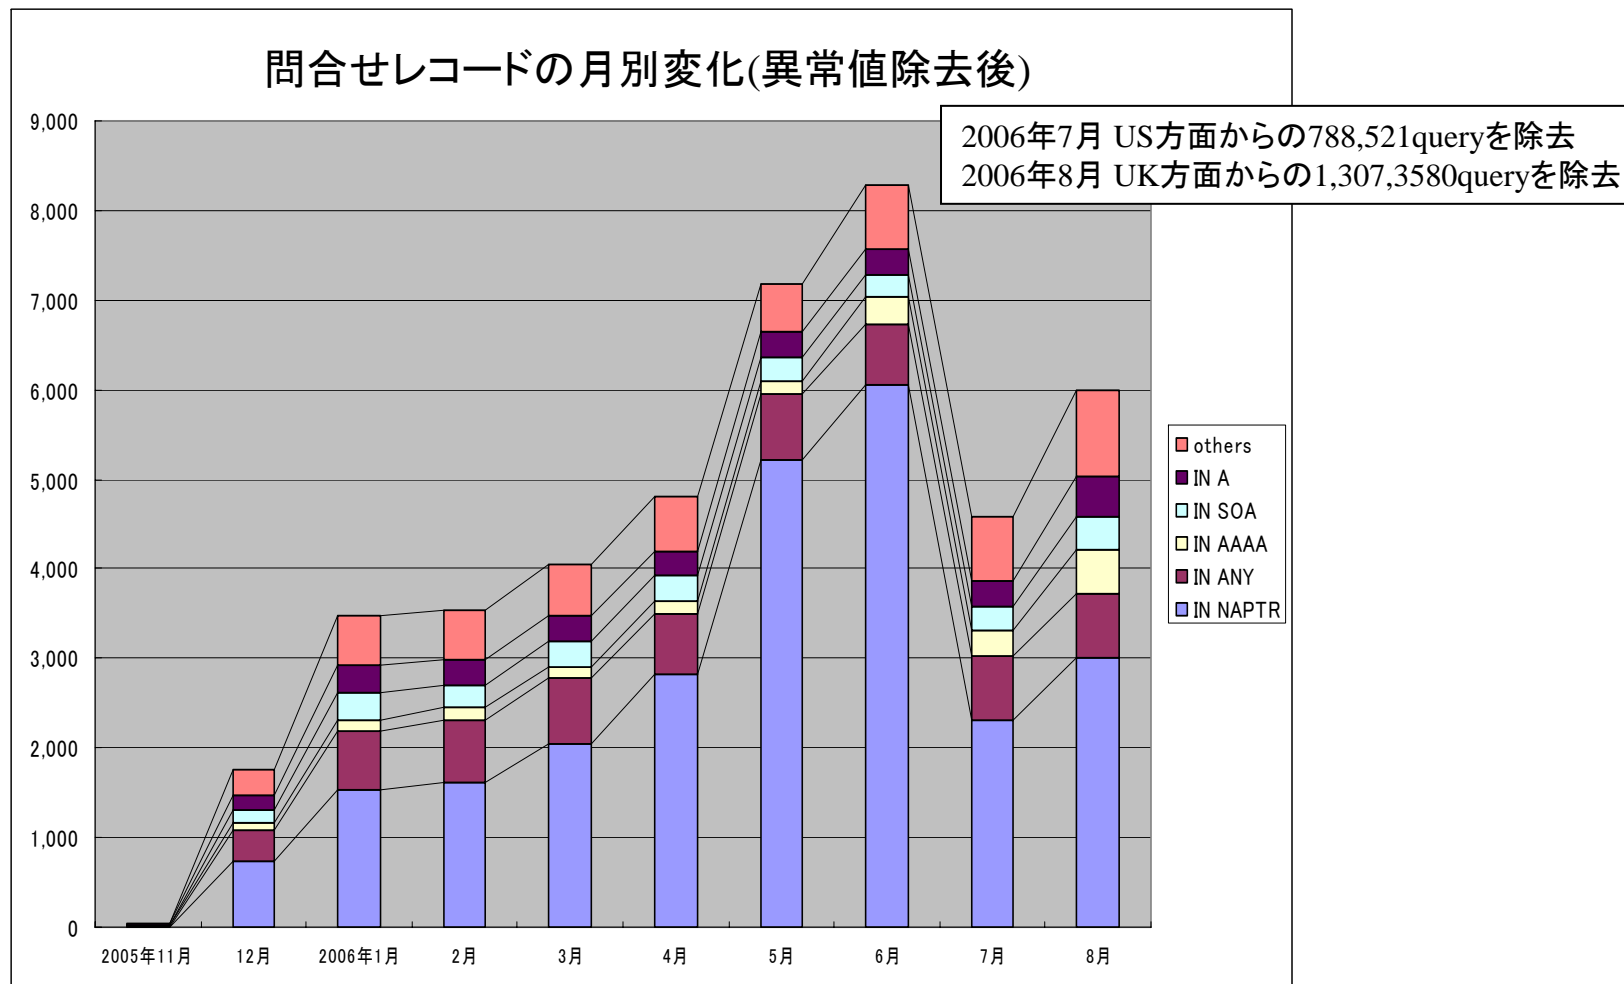

問合せ番号の月別変化(総数)

問合せ番号の月別変化(異常値除去後)

問合せレコードの月別変化(総数)

問合せレコードの月別変化(異常値除去後)

2006年8月DNS問合せ元Top30

3743	192.134.X.X	FR	415	65.19.X.X	US
2980	208.50.X.X	US	353	193.0.X.X	NL
1956	68.115.X.X	US	309	69.50.X.X	US
1875	2001:660:3003:X::X	FR	300	193.226.X.X	RO
1490	209.244.X.X	US	296	193.231.X.X	RO
994	202.239.X.X	JP	280	69.154.X.X	US
923	142.77.X.X	US	272	213.204.X.X	NL
729	213.164.X.X	AT	257	202.11.X.X	JP
683	80.92.X.X	LU	246	202.11.X.X	JP
649	209.132.X.X	US	202	213.129.X.X	AT
638	80.92.X.X	LU	198	193.0.X.X	NL
598	80.92.X.X	LU	179	218.47.X.X	JP
499	217.71.X.X	DE	170	202.56.X.X	IN
492	69.50.X.X	US	134	165.21.X.X	EU
490	196.201.X.X	CI	126	68.115.X.X	US