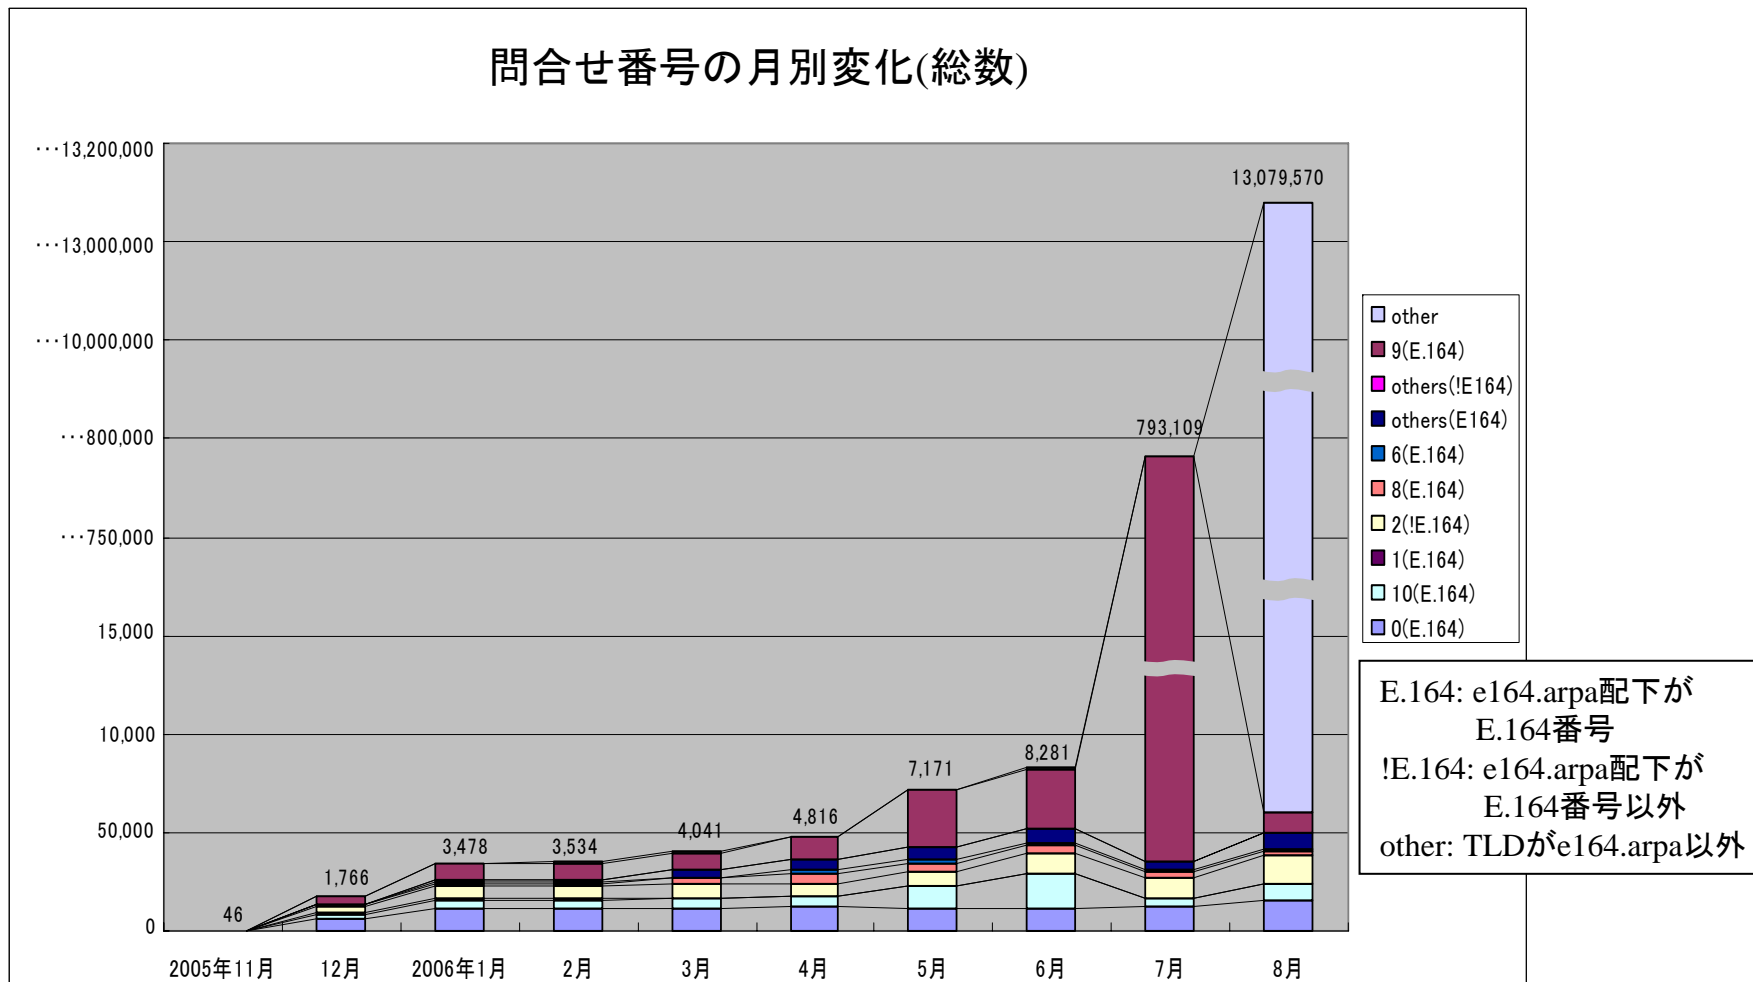

e164.arpaゾーンへの登録完了

IPv4アドレス(a, bとも)

2006年8月9日

e164.arpaゾーンへの登録完了

IPv6アドレス(aのみ)

# DNS問合せ数の変化

# 問合せ番号の月別変化(総数)