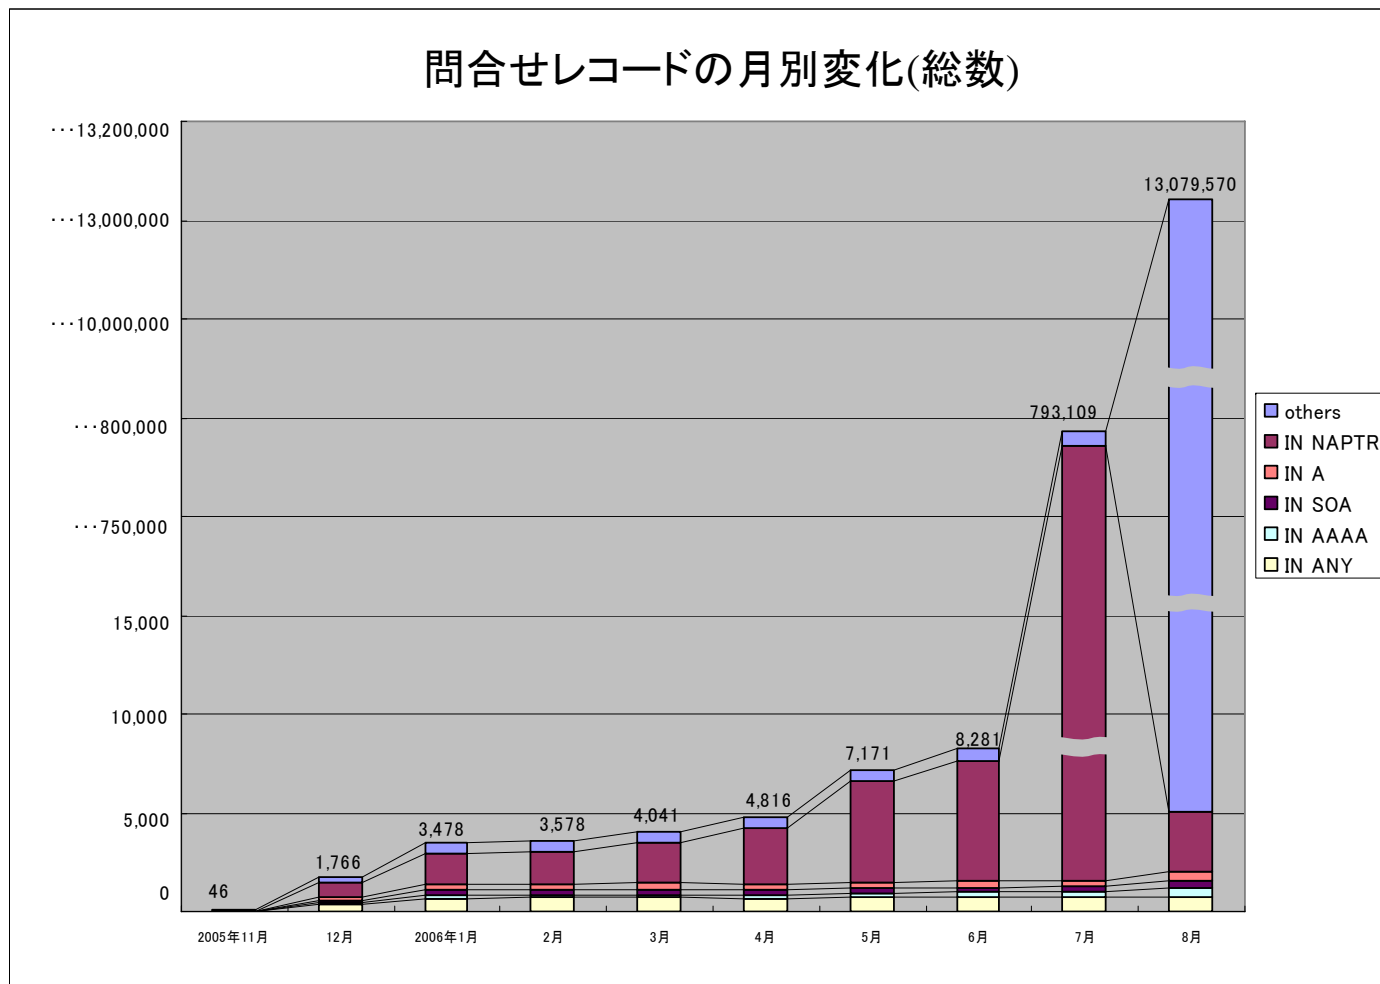

大阪: b.ns.1.8.e164.arpa(IPv4)

2005年12月16日

e164.arpaゾーンへの登録完了

IPv4アドレス(a, bとも)

2006年8月9日

e164.arpaゾーンへの登録完了

IPv6アドレス(aのみ)

DNS問合せ数の変化

問合せ番号の月別変化(総数)

問合せ番号の月別変化(異常値除去後)

問合せレコードの月別変化(総数)

問合せレコードの月別変化(異常値除去後)

2006年8月DNS問合せ元Top30

3743	192.134.X.X	FR	415	65.19.X.X	US
2980	208.50.X.X	US	353	193.0.X.X	NL
1956	68.115.X.X	US	309	69.50.X.X	US
1875	2001:660:3003:X::X	FR	300	193.226.X.X	RO
1490	209.244.X.X	US	296	193.231.X.X	RO
994	202.239.X.X	JP	280	69.154.X.X	US
923	142.77.X.X	US	272	213.204.X.X	NL
729	213.164.X.X	AT	257	202.11.X.X	JP
683	80.92.X.X	LU	246	202.11.X.X	JP
649	209.132.X.X	US	202	213.129.X.X	AT
638	80.92.X.X	LU	198	193.0.X.X	NL
598	80.92.X.X	LU	179	218.47.X.X	JP
499	217.71.X.X	DE	170	202.56.X.X	IN
492	69.50.X.X	US	134	165.21.X.X	EU
490	196.201.X.X	CI	126	68.115.X.X	US