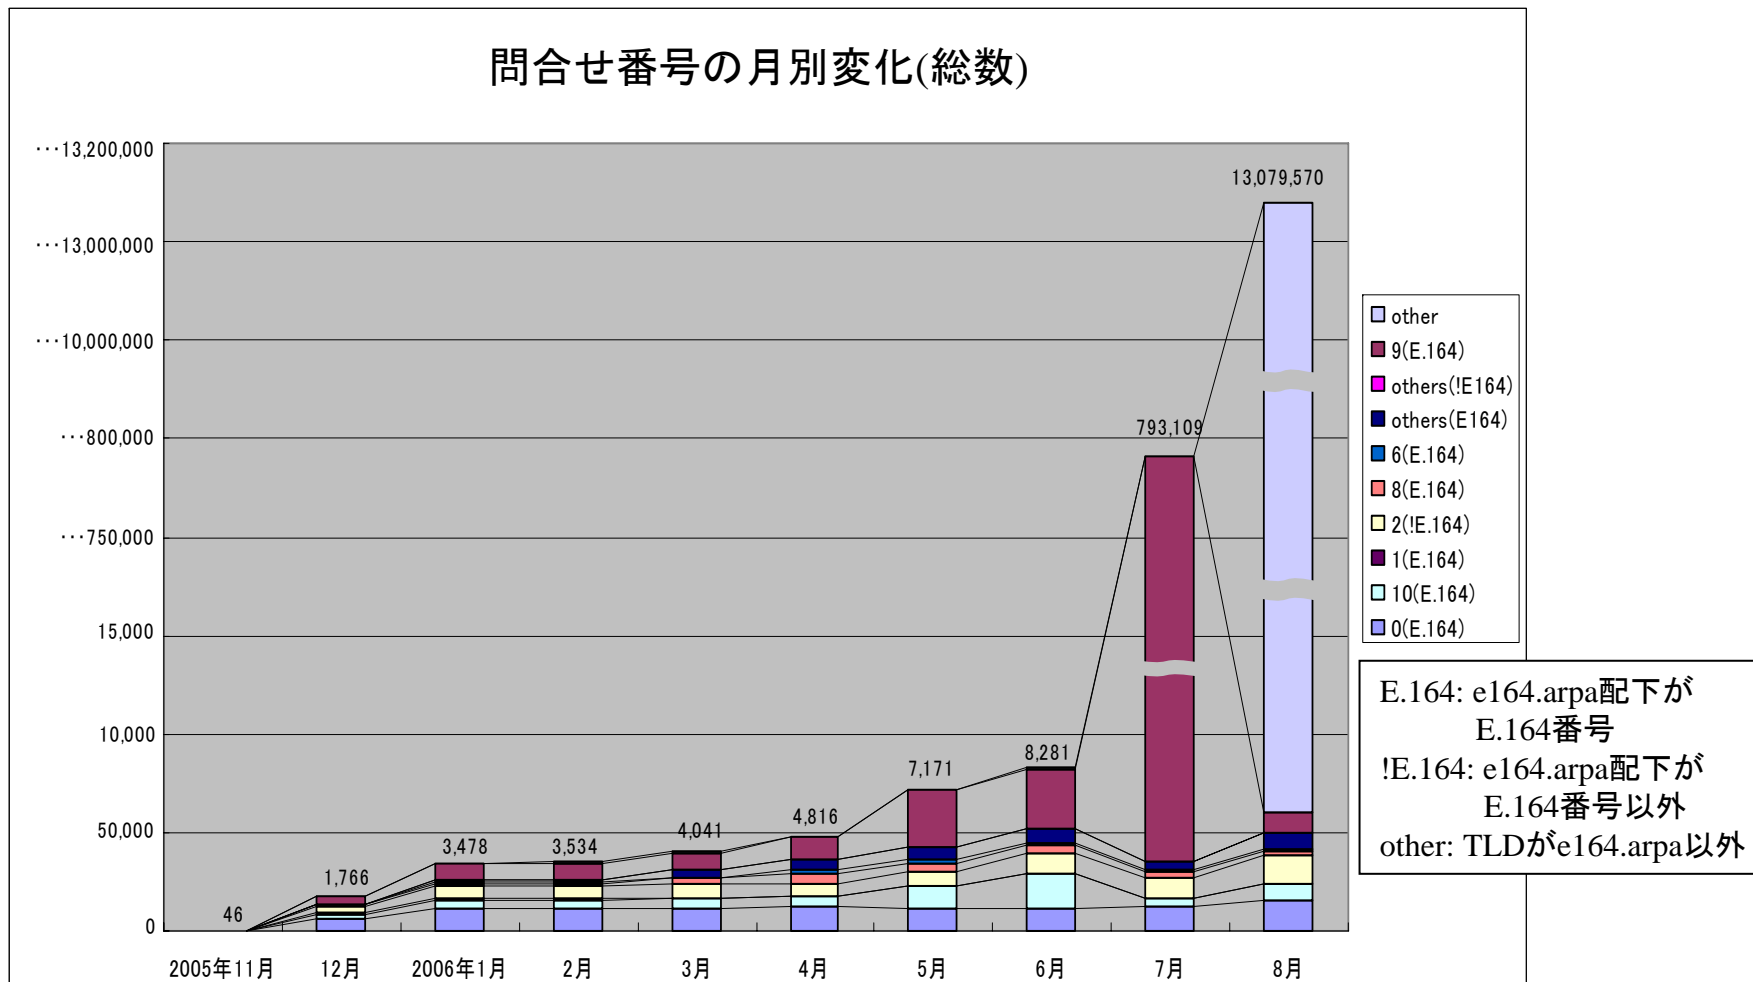

大阪: b.ns.1.8.e164.arpa(IPv4)

2005年12月16日

e164.arpaゾーンへの登録完了

IPv4アドレス(a, bとも)

2006年8月9日

e164.arpaゾーンへの登録完了

IPv6アドレス(aのみ)

DNS問合せ数の変化

問合せ番号の月別変化(総数)

問合せ番号の月別変化(異常値除去後)

問合せレコードの月別変化(総数)

問合せレコードの月別変化(異常値除去後)

2006年8月DNS問合せ元Top30

3743	192.134.X.X	FR	415	65.19.X.X	US
2980	208.50.X.X	US	353	193.0.X.X	NL
1956	68.115.X.X	US	309	69.50.X.X	US
1875	2001:660:3003:X::X	FR	300	193.226.X.X	RO
1490	209.244.X.X	US	296	193.231.X.X	RO
994	202.239.X.X	JP	280	69.154.X.X	US
923	142.77.X.X	US	272	213.204.X.X	NL
729	213.164.X.X	AT	257	202.11.X.X	JP
683	80.92.X.X	LU	246	202.11.X.X	JP
649	209.132.X.X	US	202	213.129.X.X	AT
638	80.92.X.X	LU	198	193.0.X.X	NL
598	80.92.X.X	LU	179	218.47.X.X	JP
499	217.71.X.X	DE	170	202.56.X.X	IN
492	69.50.X.X	US	134	165.21.X.X	EU
490	196.201.X.X	CI	126	68.115.X.X	US