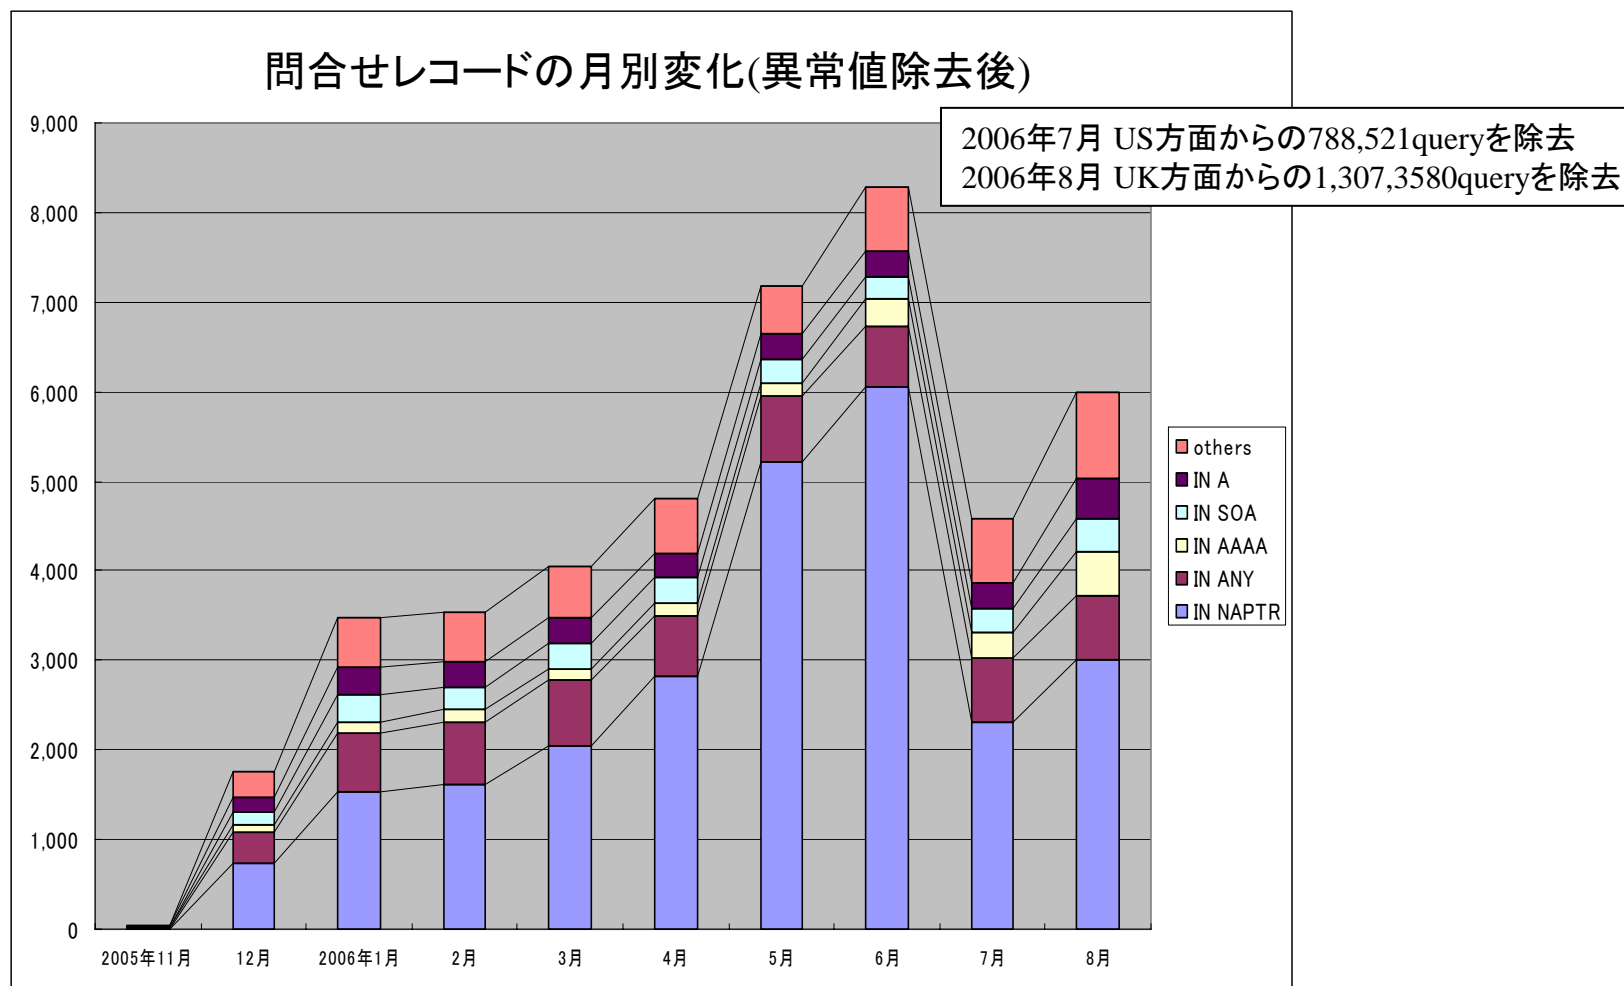

問合せレコードの月別変化(異常値除去後)

2006年8月DNS問合せ元Top30

3743	192.134.X.X	FR	415	65.19.X.X	US
2980	208.50.X.X	US	353	193.0.X.X	NL
1956	68.115.X.X	US	309	69.50.X.X	US
1875	2001:660:3003:X::X	FR	300	193.226.X.X	RO
1490	209.244.X.X	US	296	193.231.X.X	RO
994	202.239.X.X	JP	280	69.154.X.X	US
923	142.77.X.X	US	272	213.204.X.X	NL
729	213.164.X.X	AT	257	202.11.X.X	JP
683	80.92.X.X	LU	246	202.11.X.X	JP
649	209.132.X.X	US	202	213.129.X.X	AT
638	80.92.X.X	LU	198	193.0.X.X	NL
598	80.92.X.X	LU	179	218.47.X.X	JP
499	217.71.X.X	DE	170	202.56.X.X	IN
492	69.50.X.X	US	134	165.21.X.X	EU
490	196.201.X.X	CI	126	68.115.X.X	US