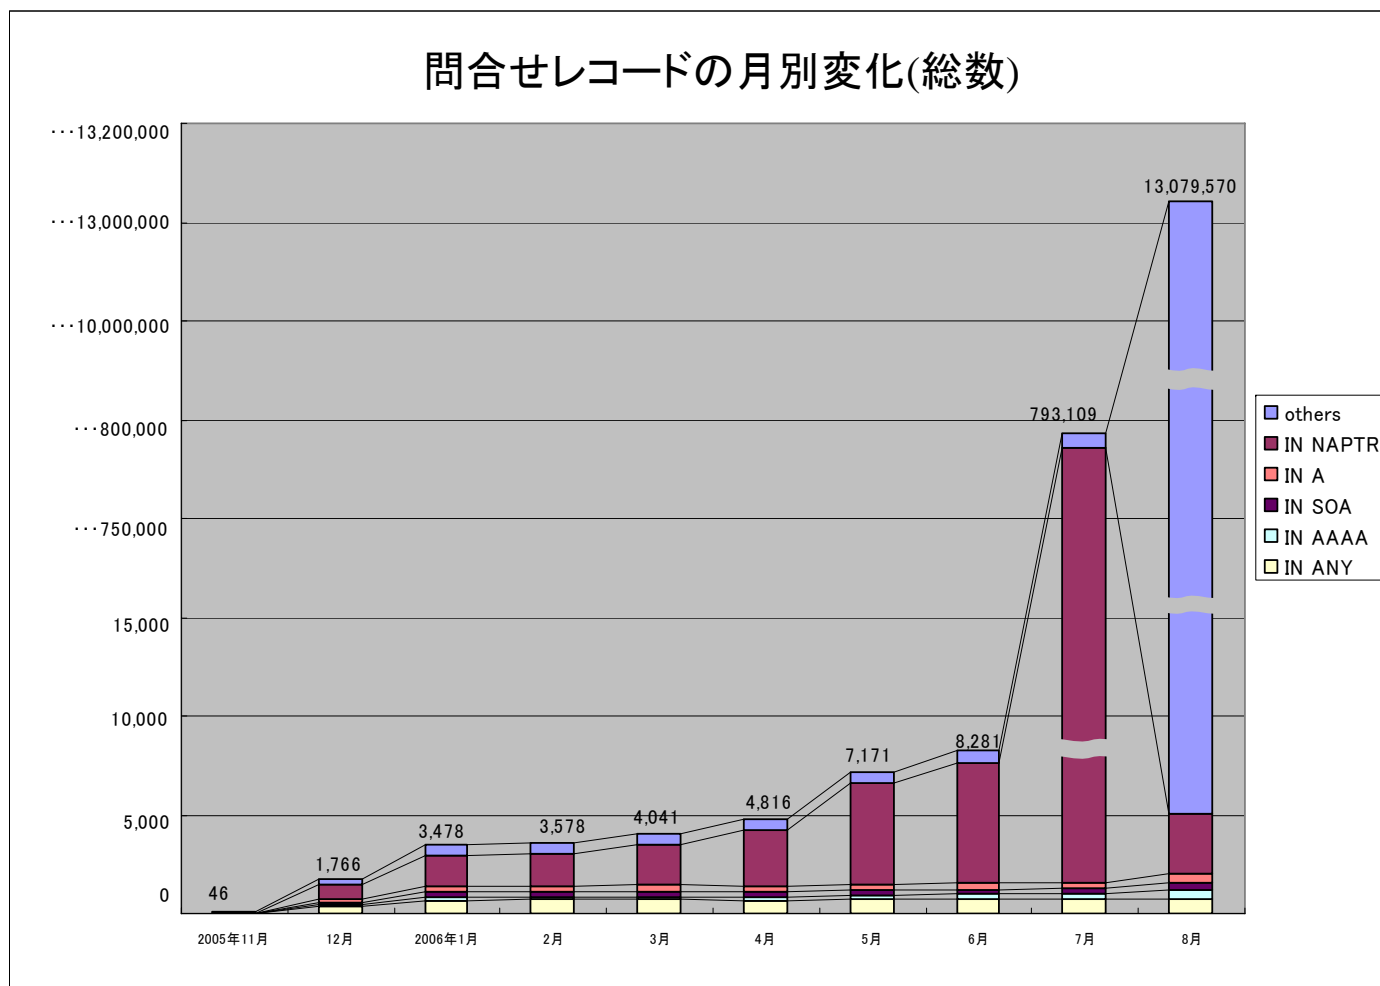

問合せレコードの月別変化(総数)