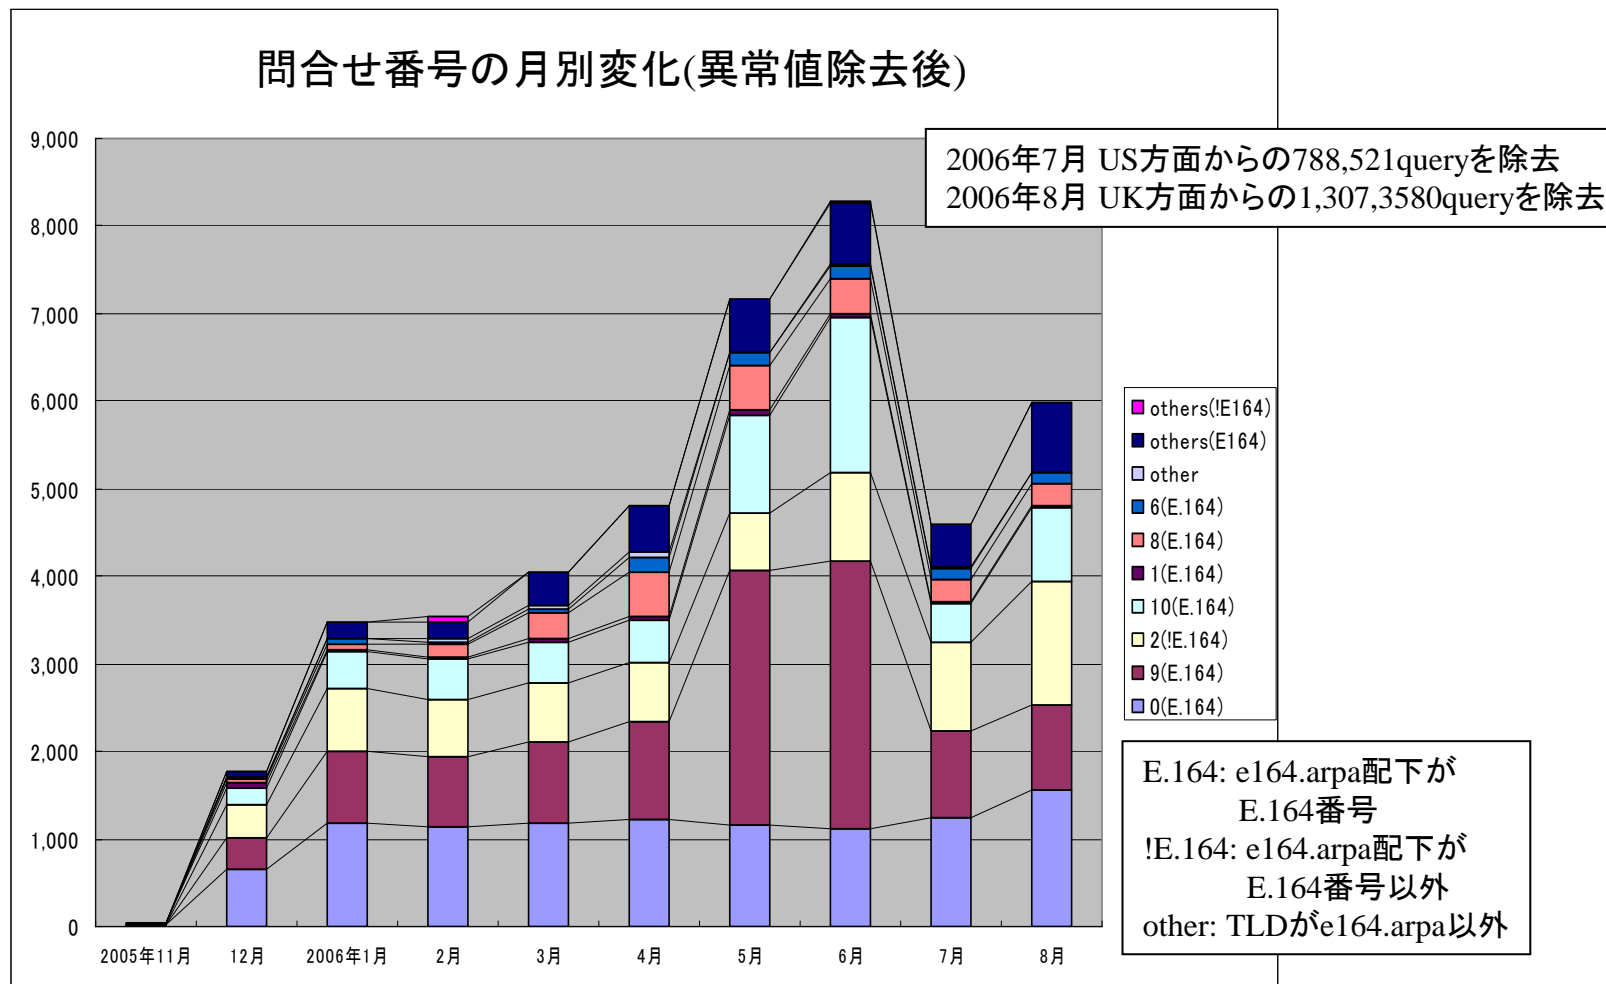

大阪: b.ns.1.8.e164.arpa(IPv4)

2005年12月16日

e164.arpaゾーンへの登録完了

IPv4アドレス(a, bとも)

2006年8月9日

e164.arpaゾーンへの登録完了

IPv6アドレス(aのみ)

DNS問合せ数の変化

問合せ番号の月別変化(総数)

問合せ番号の月別変化(異常値除去後)

問合せレコードの月別変化(総数)

問合せレコードの月別変化(異常値除去後)

2006年8月DNS問合せ元Top30

3743	192.134.X.X	FR	415	65.19.X.X	US
2980	208.50.X.X	US	353	193.0.X.X	NL
1956	68.115.X.X	US	309	69.50.X.X	US
1875	2001:660:3003:X::X	FR	300	193.226.X.X	RO
1490	209.244.X.X	US	296	193.231.X.X	RO
994	202.239.X.X	JP	280	69.154.X.X	US
923	142.77.X.X	US	272	213.204.X.X	NL
729	213.164.X.X	AT	257	202.11.X.X	JP
683	80.92.X.X	LU	246	202.11.X.X	JP
649	209.132.X.X	US	202	213.129.X.X	AT
638	80.92.X.X	LU	198	193.0.X.X	NL
598	80.92.X.X	LU	179	218.47.X.X	JP
499	217.71.X.X	DE	170	202.56.X.X	IN
492	69.50.X.X	US	134	165.21.X.X	EU
490	196.201.X.X	CI	126	68.115.X.X	US