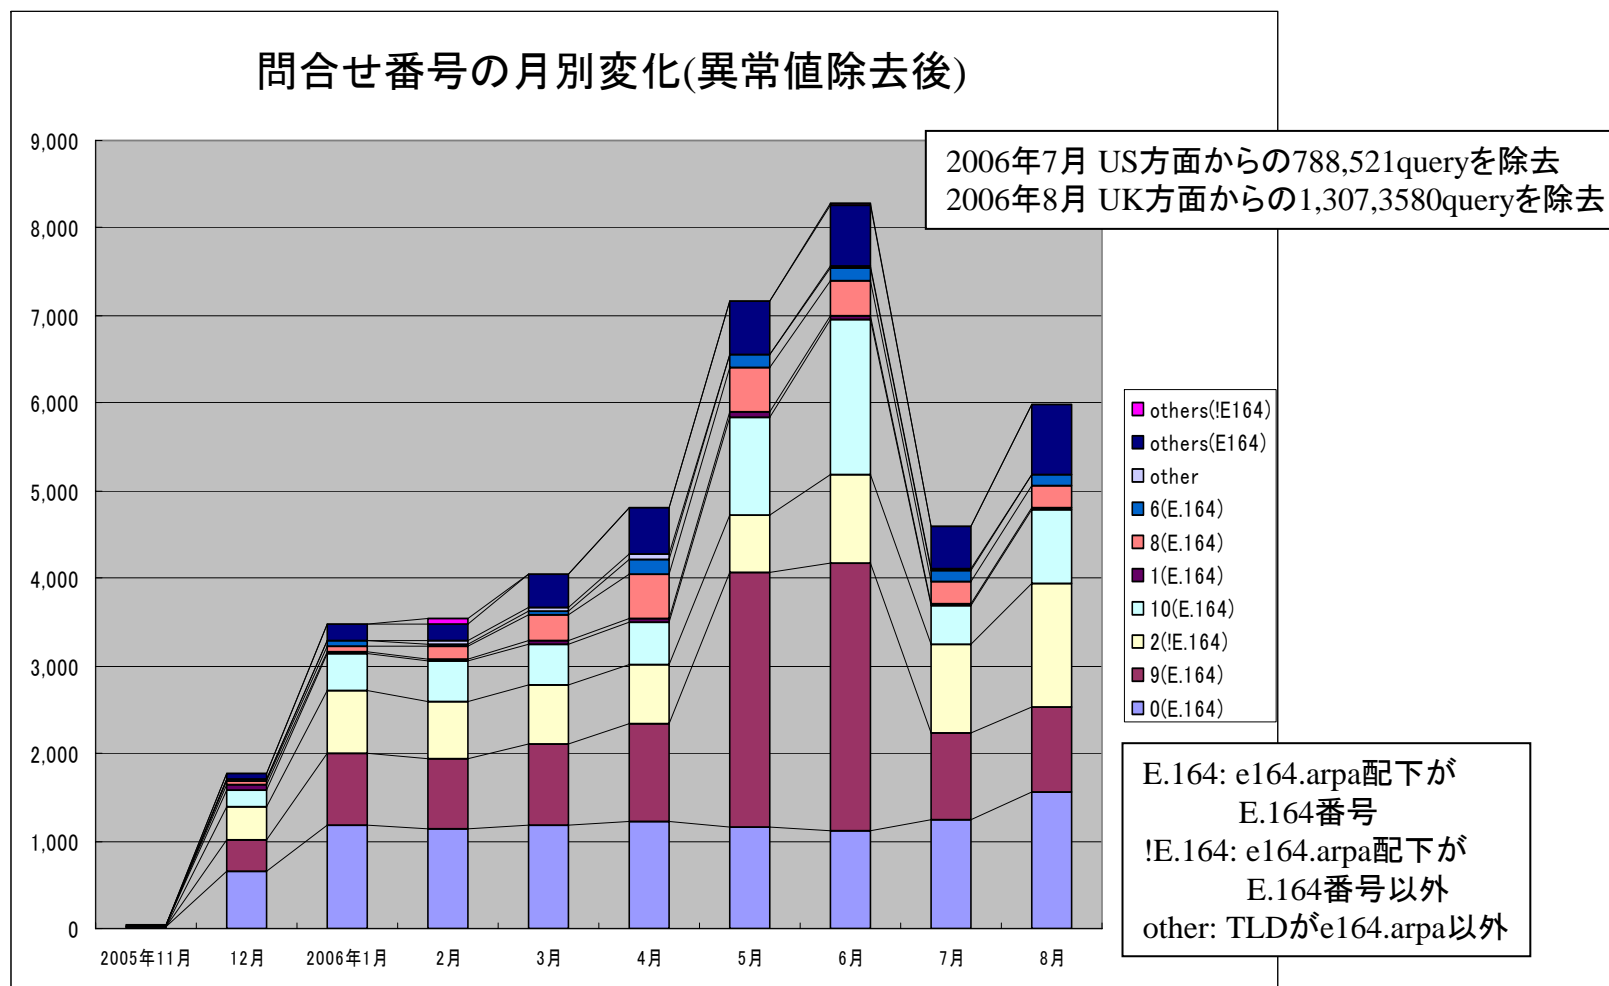

問合せ番号の月別変化(異常値除去後)